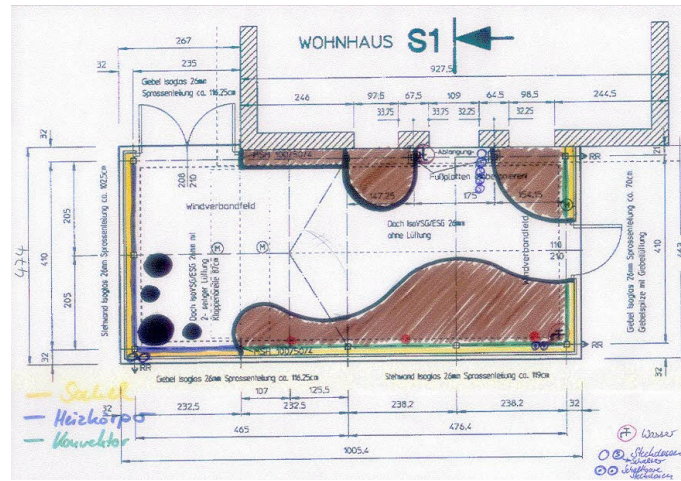

Referenzen Wintergartenplanung und Wintergartenbegrünung

Ansicht Süd-Westseite

Glasfläche incl. Profile, Lüftung und Türen ca. 22 qm

Querschnitt Wintergarten

Bretschneider-Wintergarten

Pflanzbecken
Querschnitt