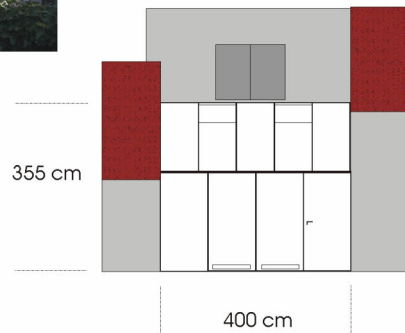

Referenzen Wintergartenplanung und Wintergartenbegrünung

Ansicht Süd-Westseite

Glasfläche incl. Profile, Lüftung und Türen ca. 22 qm

Querschnitt Wintergarten

Bretschneider-Wintergarten

Pflanzbecken
Querschnitt