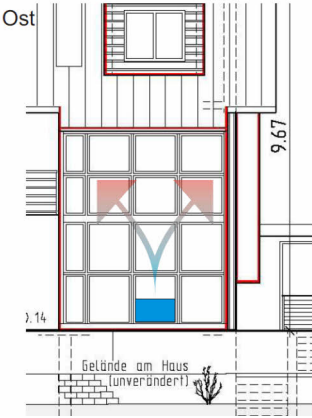

Referenzen Wintergartenplanung und Wintergartenbegrünung

Ansicht Süd-Westseite

Glasfläche incl. Profile, Lüftung und Türen ca. 22 qm

Querschnitt Wintergarten

Bretschneider-Wintergarten

Pflanzbecken
Querschnitt