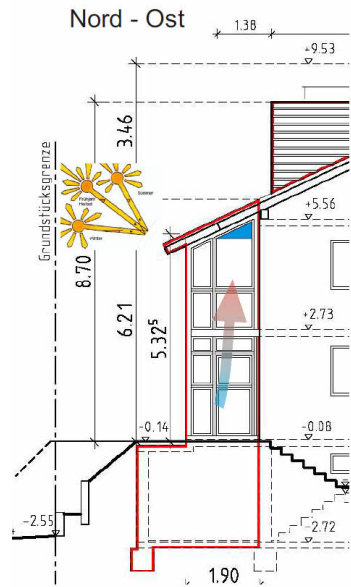

Referenzen Wintergartenplanung und Wintergartenbegrünung

Ansicht Süd-Westseite

Glasfläche incl. Profile, Lüftung und Türen ca. 22 qm

Querschnitt Wintergarten

Bretschneider-Wintergarten

Pflanzbecken
Querschnitt