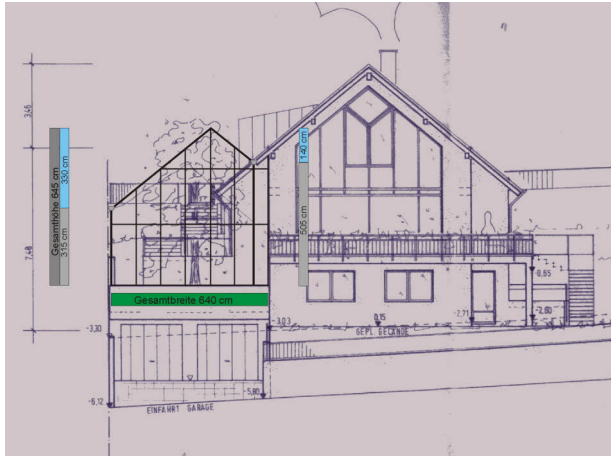

Referenzen Wintergartenplanung und Wintergartenbegrünung

Ansicht Süd-Westseite

Glasfläche incl. Profile, Lüftung und Türen ca. 22 qm

Querschnitt Wintergarten

Bretschneider-Wintergarten

Pflanzbecken
Querschnitt