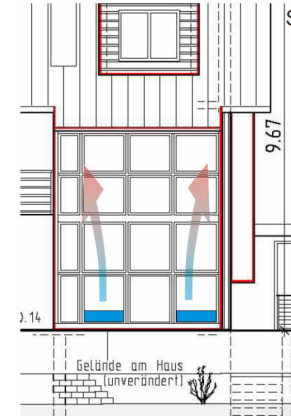

Referenzen Wintergartenplanung und Wintergartenbegrünung

Ansicht Süd-Westseite

Glasfläche incl. Profile, Lüftung und Türen ca. 22 qm

Querschnitt Wintergarten

Bretschneider-Wintergarten

Pflanzbecken
Querschnitt