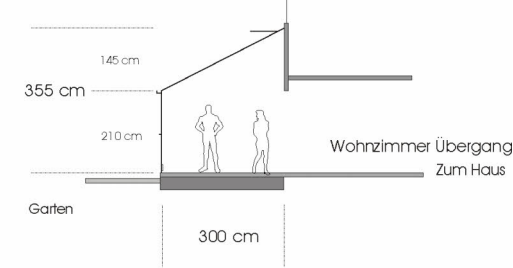

Referenzen Wintergartenplanung und Wintergartenbegrünung

Ansicht Süd-Westseite

Glasfläche incl. Profile, Lüftung und Türen ca. 22 qm

Querschnitt Wintergarten

Bretschneider-Wintergarten

Pflanzbecken
Querschnitt