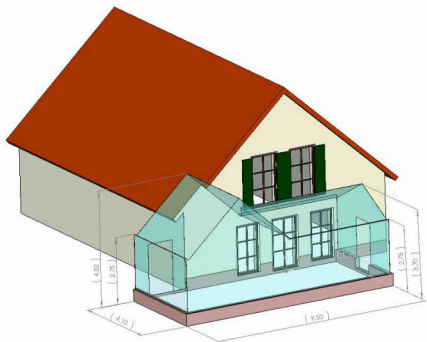

Referenzen Wintergartenplanung und Wintergartenbegrünung

Ansicht Süd-Westseite

Glasfläche incl. Profile, Lüftung und Türen ca. 22 qm

Querschnitt Wintergarten

Bretschneider-Wintergarten

Pflanzbecken
Querschnitt