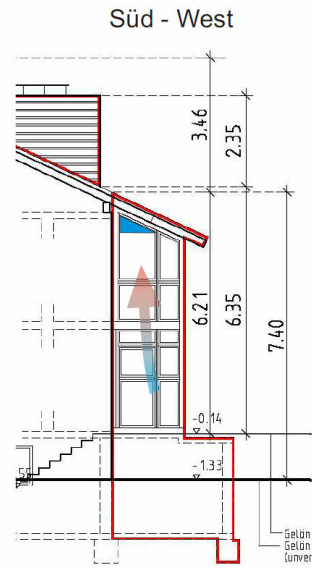

Referenzen Wintergartenplanung und Wintergartenbegrünung

Ansicht Süd-Westseite

Glasfläche incl. Profile, Lüftung und Türen ca. 22 qm

Querschnitt Wintergarten

Bretschneider-Wintergarten

Pflanzbecken
Querschnitt