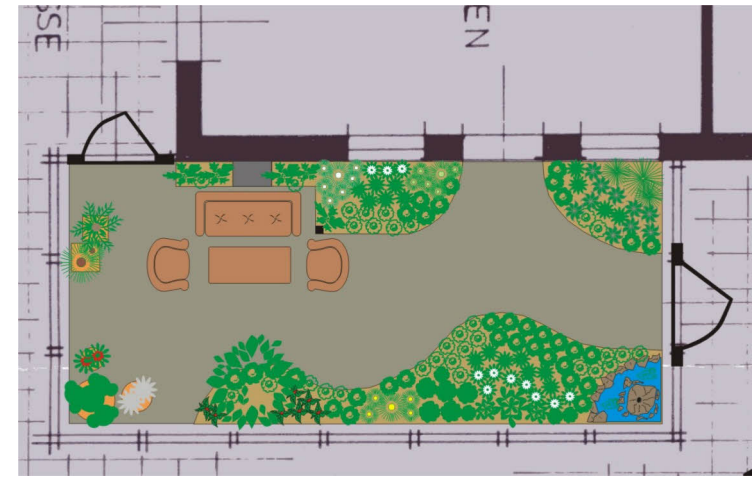

Referenzen Wintergartenplanung und Wintergartenbegrünung

Ansicht Süd-Westseite

Glasfläche incl. Profile, Lüftung und Türen ca. 22 qm

Querschnitt Wintergarten

Bretschneider-Wintergarten

Pflanzbecken
Querschnitt