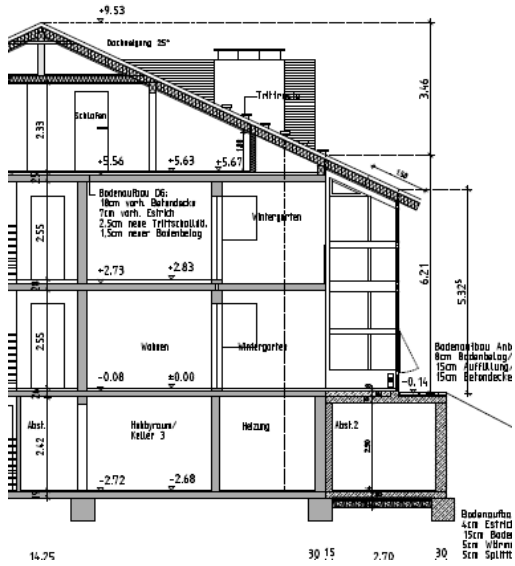

Referenzen Wintergartenplanung und Wintergartenbegrünung

Ansicht Süd-Westseite

Glasfläche incl. Profile, Lüftung und Türen ca. 22 qm

Querschnitt Wintergarten

Bretschneider-Wintergarten

Pflanzbecken
Querschnitt