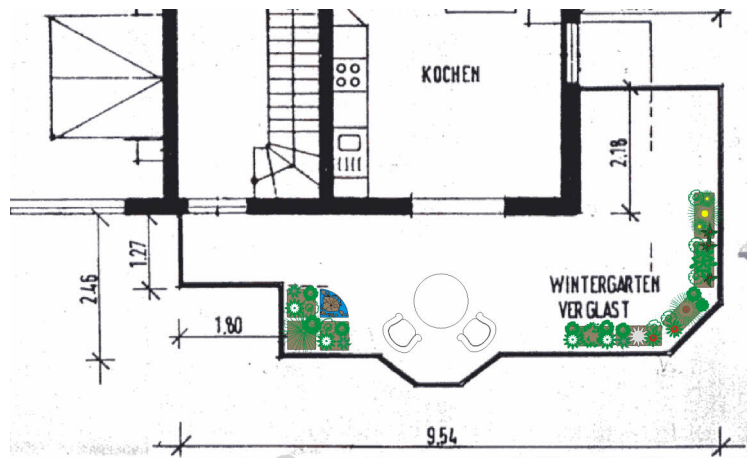

Referenzen Wintergartenplanung und Wintergartenbegrünung

Ansicht Süd-Westseite

Glasfläche incl. Profile, Lüftung und Türen ca. 22 qm

Querschnitt Wintergarten

Bretschneider-Wintergarten

Pflanzbecken
Querschnitt